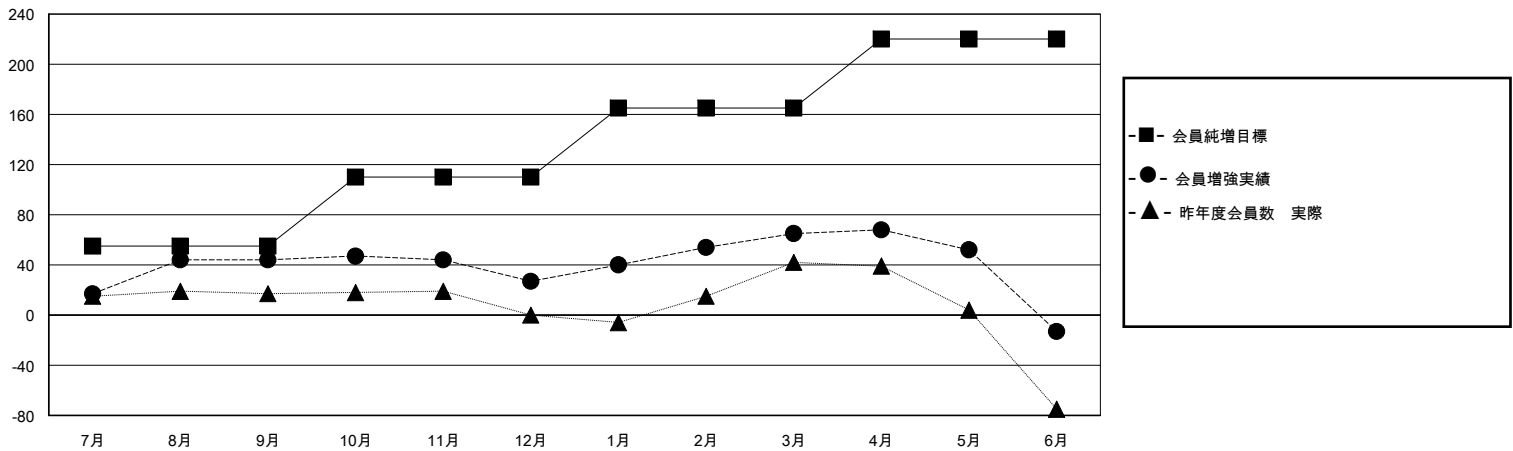

MONTHLY MEMBERSHIP PROGRESS REPORT

District 333 C

Results as of: 6/30/2024

GMT:

地域 JAPAN

GMT会則地域

クラブ				名			
結果: 2023-2024				結果: 2023-2024			
四半期	新クラブ目標	新クラブ	解散クラブ	四半期	会員純増目標	会員増強実績	退会者(転籍を含む)実際
7月/8月/9月	0	0	0	7月/8月/9月	55	86	38
10月/11月/12月	0	0	0	10月/11月/12月	55	34	47
1月/2月/3月	0	0	0	1月/2月/3月	55	65	27
4月/5月/6月	1	0	2	4月/5月/6月	55	81	143

新クラブ目標及び実績累計

会員目標及び実績累計

解散クラブ: 2

69 CLUBS OF 105 一名以上の新会員を登録

男女別

男性 2,046 (76.86%)
女性 616 (23.14%)

退会者

物故会員	20
クラブ解散	1
その他	231
合計	252