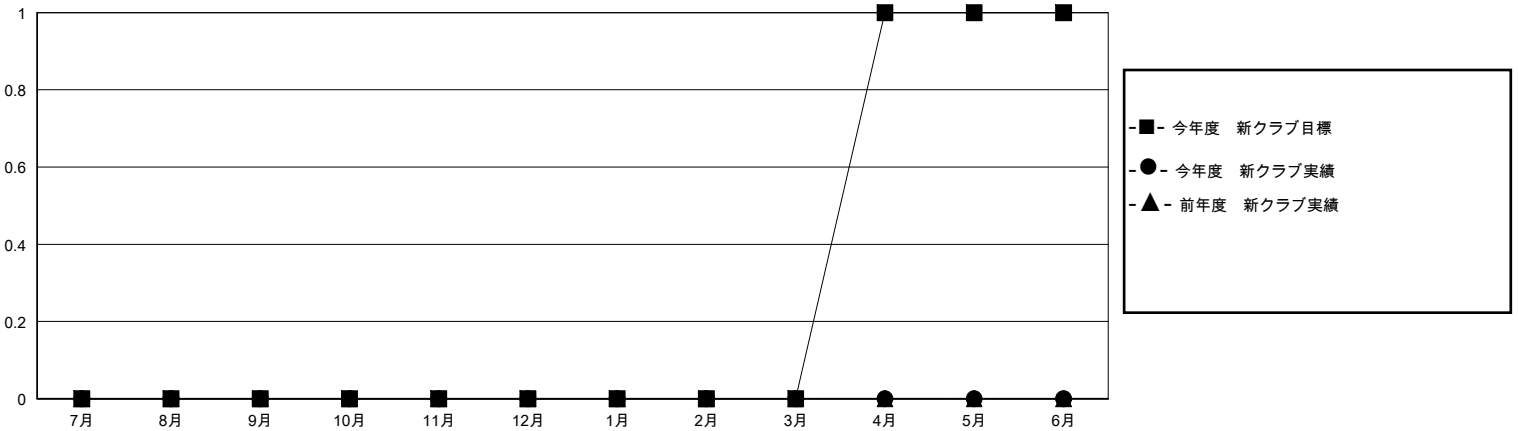

MONTHLY MEMBERSHIP PROGRESS REPORT

District 333 C

Results as of: 6/30/2024

GMT:

地域 JAPAN

GMT会則地域

クラブ				名			
結果: 2023-2024				結果: 2023-2024			
四半期	新クラブ目標	新クラブ	解散クラブ	四半期	会員純増目標	会員増強実績	退会者(転籍を含む)実際
7月/8月/9月	0	0	0	7月/8月/9月	55	86	38
10月/11月/12月	0	0	0	10月/11月/12月	55	34	47
1月/2月/3月	0	0	0	1月/2月/3月	55	65	27
4月/5月/6月	1	0	2	4月/5月/6月	55	81	143

新クラブ目標及び実績累計

会員目標及び実績累計

解散クラブ: 2

69 CLUBS OF 105 一名以上の新会員を登録

男女別

男性 2,046 (76.86%)
女性 616 (23.14%)

退会者

物故会員	20
クラブ解散	1
その他	231
合計	252